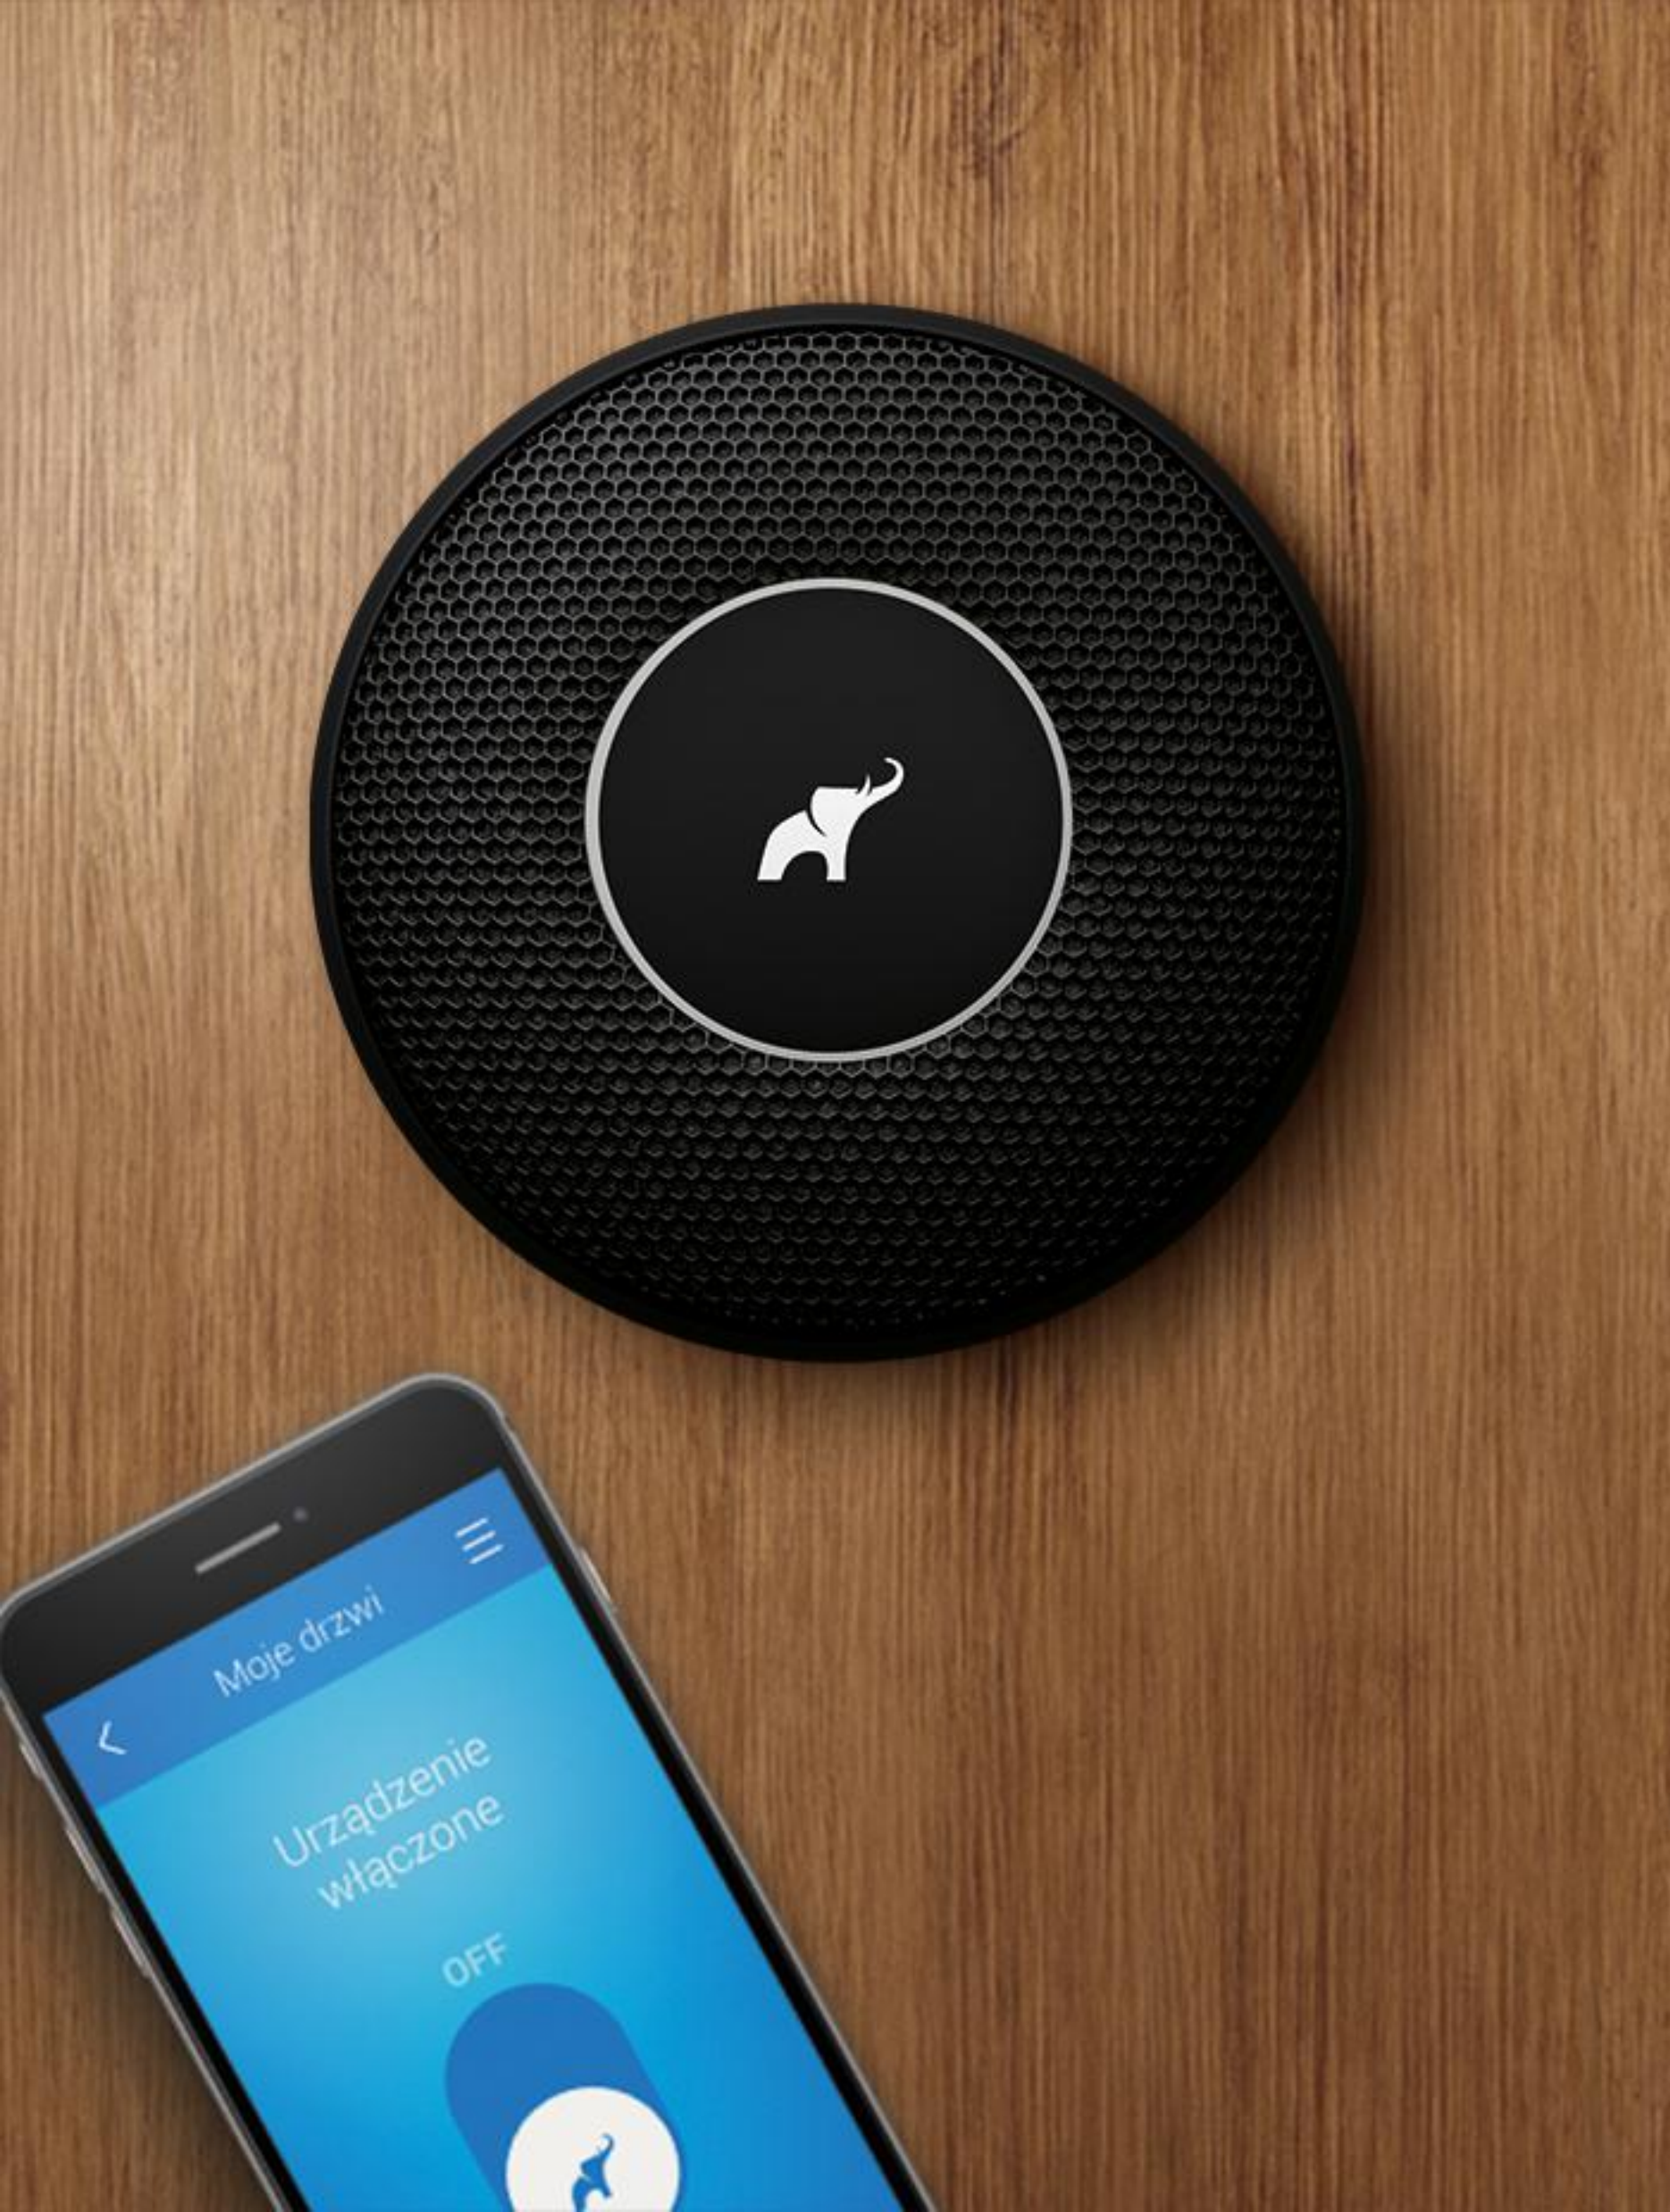

elephant

Smart Safety

Innowacje, które łączą

BEZPIECZEŃSTWO + ZDROWIE

elephant door™

Pierwszy Smart Alarm chroniący drzwi
do Twojego świata

Prosty. Skuteczny. Inteligentny.

- Wykrywa już próby włamania!
 - Głośna syrena odstrasza złodziei
 - Powiadomienia na telefon
 - Samodzielna instalacja w minutę
- + Ubezpieczenie Allianz w pakiecie

Dlaczego alarm elephant door™ zabezpiecza drzwi?

Ponieważ do 80% włamań do mieszkań
dochodzi właśnie przez drzwi!

Unikalne cechy

Przenośny,
z mocowaniem magnetycznym

Syrena 110+ dB

Wbudowana bateria LiPo

Łączność Wi-Fi, Bluetooth

Alarmuje sąsiadów i bliskich

elephant door™ wykrywa już próby włamania!

Smart Warning System

Próba włamania

Syrena **110+ dB** na 1s

Powiadomienie na smartfon

Włamanie

Syrena **110+ dB** na 3 min

Powiadomienie na smartfon

Jak elephant door™ łączy się z Twoim smartfonem?

włączanie, wyłączenie
i konfigurowanie alarmu
(Bluetooth)

otrzymywanie powiadomień
na smartfon (Wi-Fi)

informowanie społeczności
o zagrożeniu