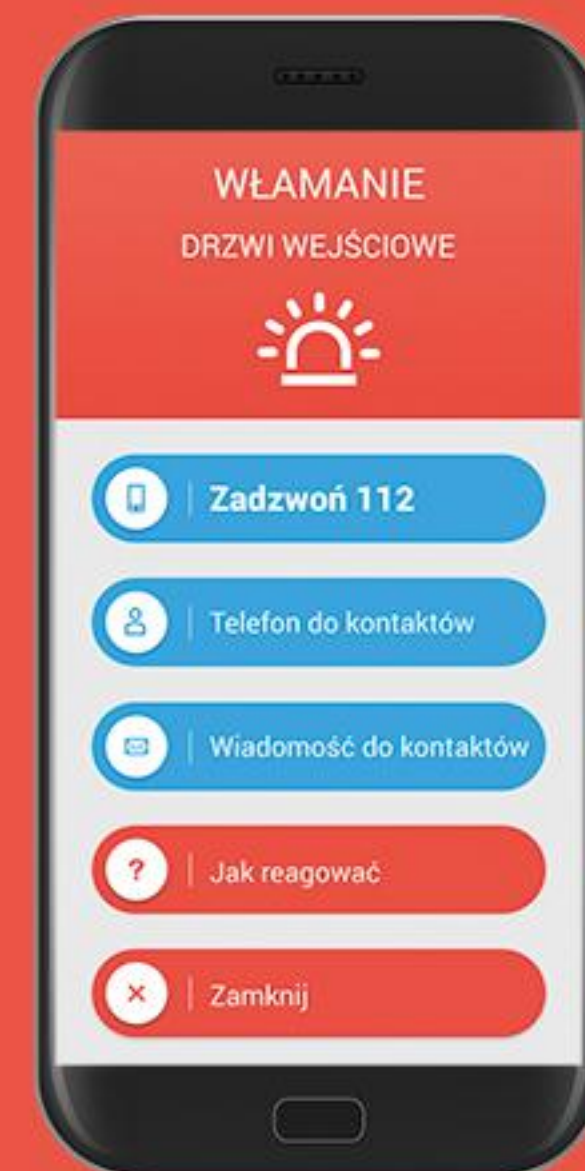

elephant

Smart Safety

Innowacje, które łączą

BEZPIECZEŃSTWO + ZDROWIE

elephant door™

Pierwszy Smart Alarm chroniący drzwi
do Twojego świata

Prosty. Skuteczny. Inteligentny.

- Wykrywa już próby włamania!
 - Głośna syrena odstrasza złodziei
 - Powiadomienia na telefon
 - Samodzielna instalacja w minutę
- + Ubezpieczenie Allianz w pakiecie

Dlaczego alarm elephant door™ zabezpiecza drzwi?

Ponieważ do 80% włamań do mieszkań
dochodzi właśnie przez drzwi!

Unikalne cechy

Przenośny,
z mocowaniem magnetycznym

Syrena 110+ dB

Wbudowana bateria LiPo

Łączność Wi-Fi, Bluetooth

Alarmuje sąsiadów i bliskich

elephant door™ wykrywa już próby włamania!

Smart Warning System

Próba włamania

Syrena **110+ dB** na 1s

Powiadomienie na smartfon

Włamanie

Syrena **110+ dB** na 3 min

Powiadomienie na smartfon

Jak elephant door™ łączy się z Twoim smartfonem?

włączanie, wyłączenie
i konfigurowanie alarmu
(Bluetooth)

otrzymywanie powiadomień
na smartfon (Wi-Fi)

informowanie społeczności
o zagrożeniu